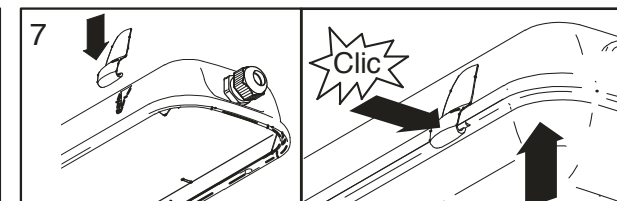

Maintenance only by qualified personnel.
Do NOT touch LED's!

Entretien seulement par un technicien qualifié
Ne pas toucher les LED's!

Wartung durch qualifiziertes Fachpersonal.
LED's nicht berühren!