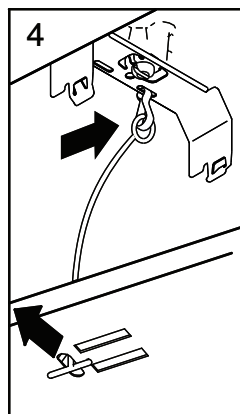

Maintenance only by qualified personnel.
Do NOT touch LED's!

Entretien seulement par un technicien qualifié
Ne pas toucher les LED's!

Wartung durch qualifiziertes Fachpersonal.
LED's nicht berühren!