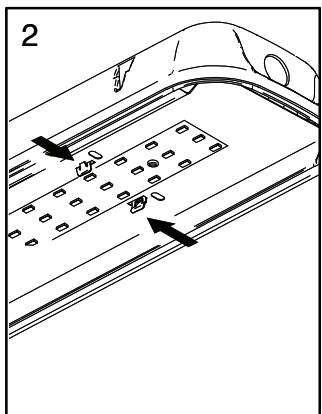

# Installation instructions

Instructions de montage  
Montageanleitung  
Montage instruktie

IP65/66

L	A
1275	800 mm
1575	1100 mm

Maintenance only by qualified personnel.  
**Do NOT touch LED's!**

Entretien seulement par un technicien qualifié  
**Ne pas toucher les LED's!**