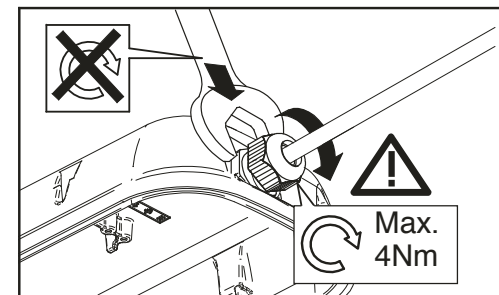

Maintenance only by qualified personnel.
Do NOT touch LED's!

Entretien seulement par un technicien qualifié
Ne pas toucher les LED's!

Wartung durch qualifiziertes Fachpersonal.
LED's nicht berühren!