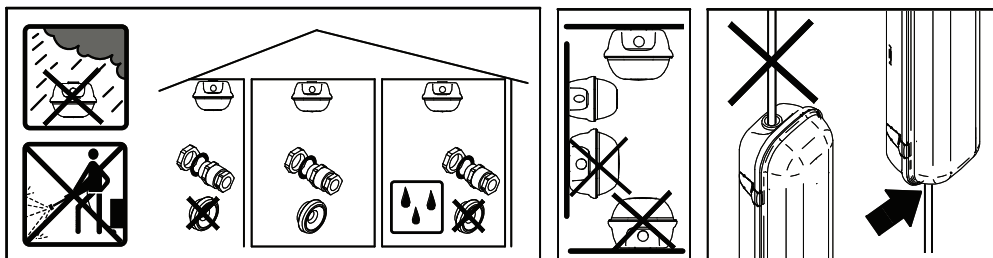

# Installation instructions

Instructions de montage  
Montageanleitung  
Montage instruktie

IP65/66

L	A
1275	800 mm
1575	1100 mm

Maintenance only by qualified personnel.  
**Do NOT touch LED's!**

Entretien seulement par un technicien qualifié  
**Ne pas toucher les LED's!**