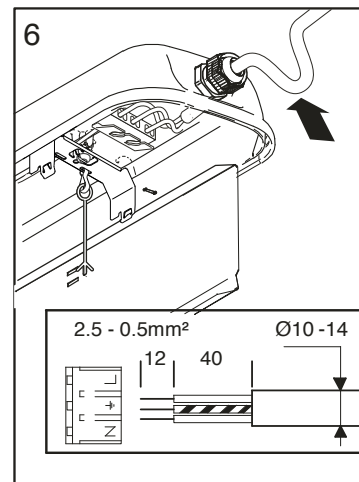

Maintenance only by qualified personnel.
Do NOT touch LED's!

Entretien seulement par un technicien qualifié
Ne pas toucher les LED's!

Wartung durch qualifiziertes Fachpersonal.
LED's nicht berühren!