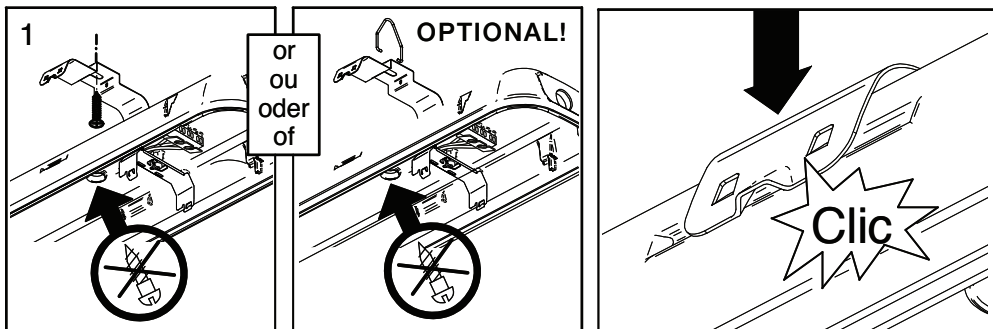

# Installation instructions

Instructions de montage  
Montageanleitung  
Montage instruktie

IP65/66

L	A
1275	800 mm
1575	1100 mm

Maintenance only by qualified personnel.  
**Do NOT touch LED's!**

Entretien seulement par un technicien qualifié  
**Ne pas toucher les LED's!**