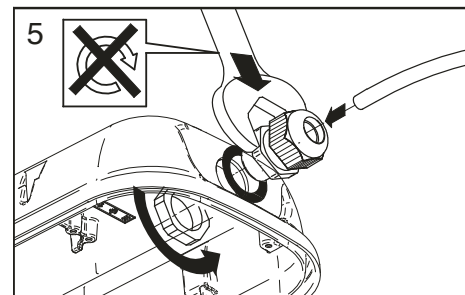

Maintenance only by qualified personnel.
Do NOT touch LED's!

Entretien seulement par un technicien qualifié
Ne pas toucher les LED's!

Wartung durch qualifiziertes Fachpersonal.
LED's nicht berühren!