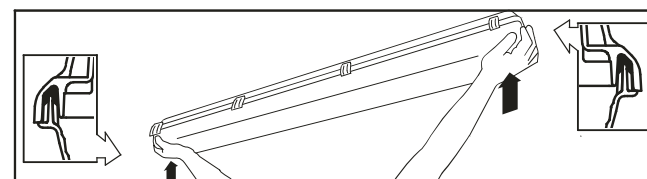

The light source contained in this luminaire shall only be replaced by the manufacturer or his service agent or a similar qualified person.

La source lumineuse contenue dans ce luminaire ne doit être remplacée que par le fabricant ou son agent de service ou une personne qualifiée similaire.

Die in dieser Leuchte enthaltene Lichtquelle darf nur vom Hersteller oder seinem Kundendienst oder einer ähnlich qualifizierten Person ersetzt werden.