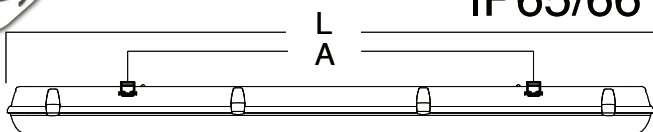

# Installation instructions

Instructions de montage  
Montageanleitung  
Montage instruktie

IP65/66

L	A
1275	800 mm
1575	1100 mm

Maintenance only by qualified personnel.  
**Do NOT touch LED's!**

Entretien seulement par un technicien qualifié  
**Ne pas toucher les LED's!**