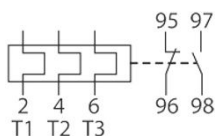

Thermische relais 0,6-0,9A

Interne referentie: U33209

manuele reset of automatisch

verzegelbaar

geïsoleerde hulpcontacten: 1 no + 1 ng

Characteristics

I(n)	0.6 - 0.9 A A
Voor contactoren	K(G)3-10A..
P(n) AC3 400V	0.18 kW
gL zekeringen	4 A