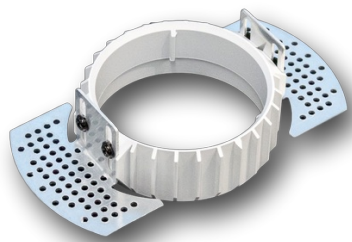

## Inbouwset zonder rand voor KHEO 78

Interne referentie: TLK780TRIM00

Trimless inbouwkit voor KHEO - 9W  $\varnothing$  78.

### Kenmerken

Boordiameter	95 mm	bereik	KHEO
Buitendiameter	78 mm		