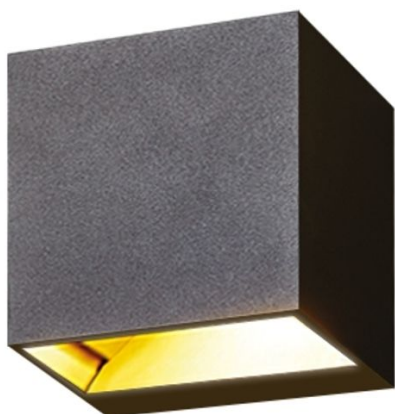

Teco LED Wandlamp CUSCO 10x10x10 2x5W 3000K Ra90 Dim Zwart

Interne referentie: TLC205WB60C1

- LED wandlamp 2x5W Up & Down

Kenmerken

Hoogte	100 mm	Lengte	100 mm
Kleur	Noir	Breedte	100 mm
Vermogen	2	IP	43
bereik	CUSCO	Dimming	Phase
mA CC	500	Lumen	2x400 lm
Kelvin	3000 K	CRI (Ra)	>90
Hoek	60 °	Energieklasse EU 2022	F
CIE Flux Code	4 9 41 40 100		