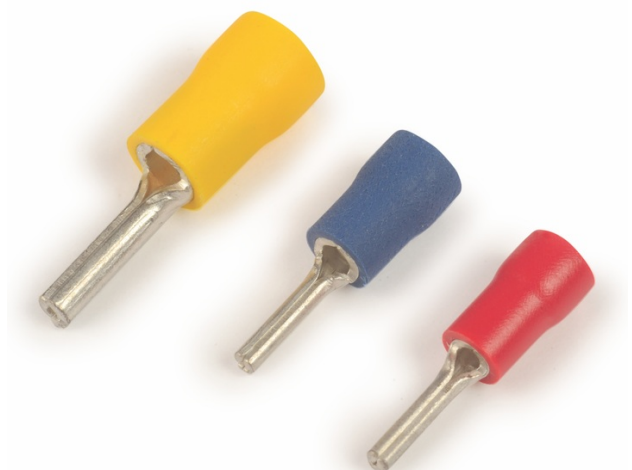

Geïsoleerde stiftkabelschoen, rood, 1.5mm²

Interne referentie: SOFAPL-1.5

volgens DIN 46231/met isolatie
materiaal: E-Cu DIN 40500, vertind
isolatie: polyamide

Kenmerken

Lengte	21.8 mm	Kleur	rouge
Sectie	1.5 mm ²	W	1.9 mm
F	12 mm		