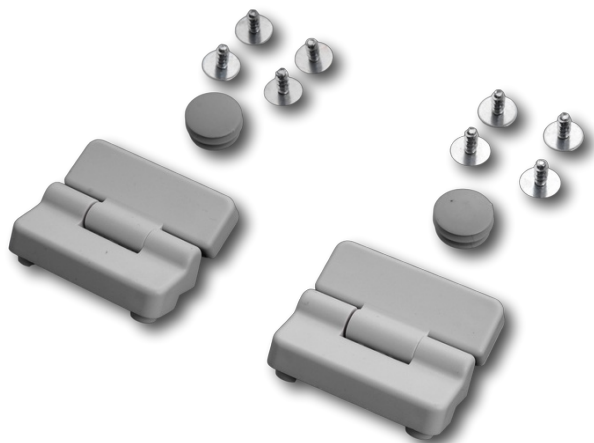

Scharnieren (2x) met dop CUBO O/C/P/W 40 x 50 x 16,5

Interne referentie: OHICP1

maken het mogelijk om het deksel om te vormen tot een deur

ref. OHICP1 wordt geleverd met 2 doppen voor OCP1 deksel

Characteristics

Hoogte	0 mm
Lengte	0 mm
Diepte	0 mm
Qty	2