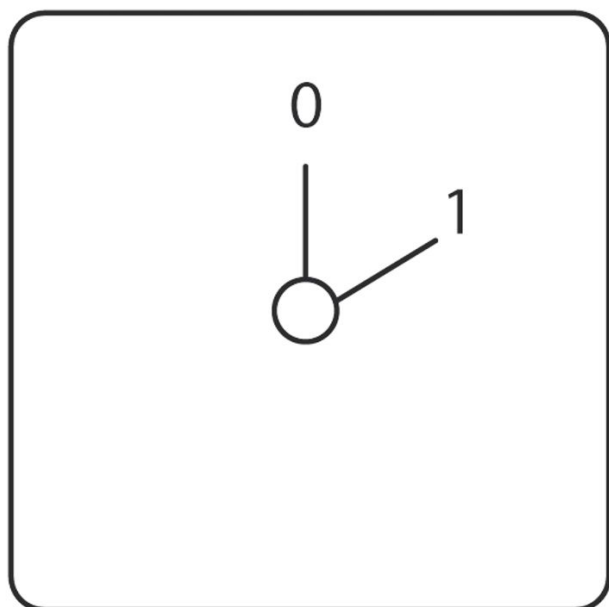

On-Off schakelaar 2P zwarte hendel 4 schr. bevest.

Interne referentie: M10HEA2G2

IP65

paneel-/deurmontage met 4 schroeven

het contact van de neuter opent steeds vóór en
steeds na de andere contacten

Kenmerken

U(n)	V	Contacten	2 NO
Afmeting	48 x 48mm	I(n) AC21 690V	20
P(n) AC23 400V	-		