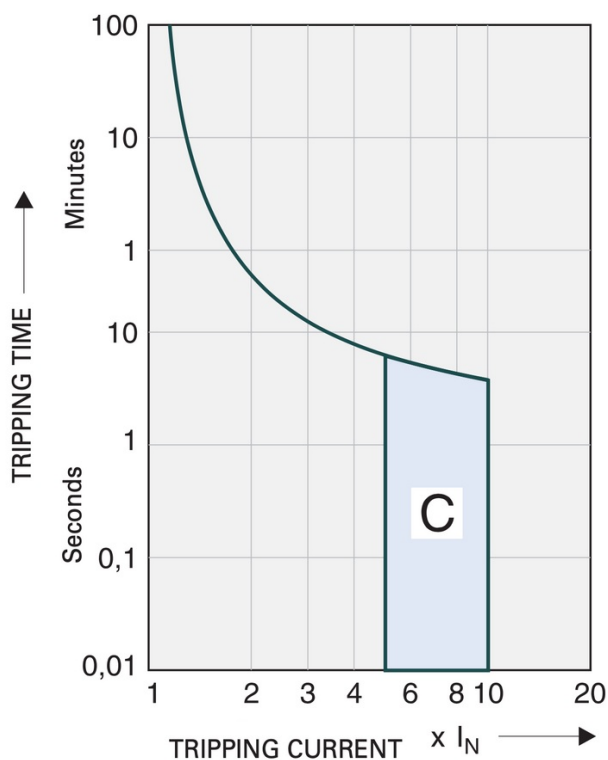

Automaat Teco 1N 6A 6kA Curve C 1 module

Interne referentie: L91C61N6

Tripping characteristic C

Konform met norm NBN EN 60898-1 gebaseerd op EN 60898-1:2003 + corrigendum 2004-02 + corrigendum 2004 + A1:2004 + A11:2005 + A12:2008 + A13:2012.

Kenmerken

I(n)	6 A	U(n)	230 V
Kortsluitvermogen (EN60898)	6 kA	Code	157551
Curve	C	Energieklasse	3
Kortsluitvermogen (EN60947)	10 kA	Module	1