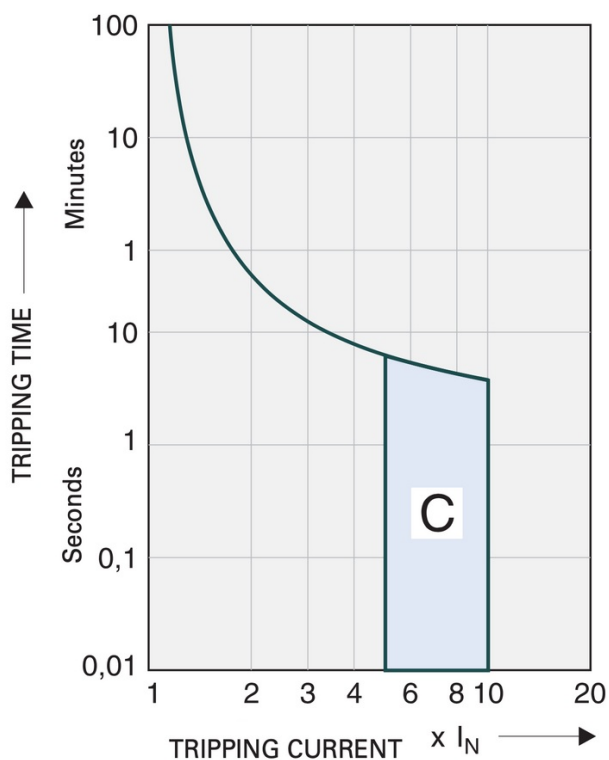

Automaat Teco 1N 4A 6kA Curve C 1 module

Interne referentie: L91C41N6

Tripping characteristic C

Konform met norm NBN EN 60898-1 gebaseerd op EN 60898-1:2003 + corrigendum 2004-02 + corrigendum 2004 + A1:2004 + A11:2005 + A12:2008 + A13:2012.

Kenmerken

I(n)	4 A	U(n)	230 V
Kortsluitvermogen (EN60898)	6 kA	Code	157550
Curve	C	Energieklasse	3
Kortsluitvermogen (EN60947)	10 kA	Module	1