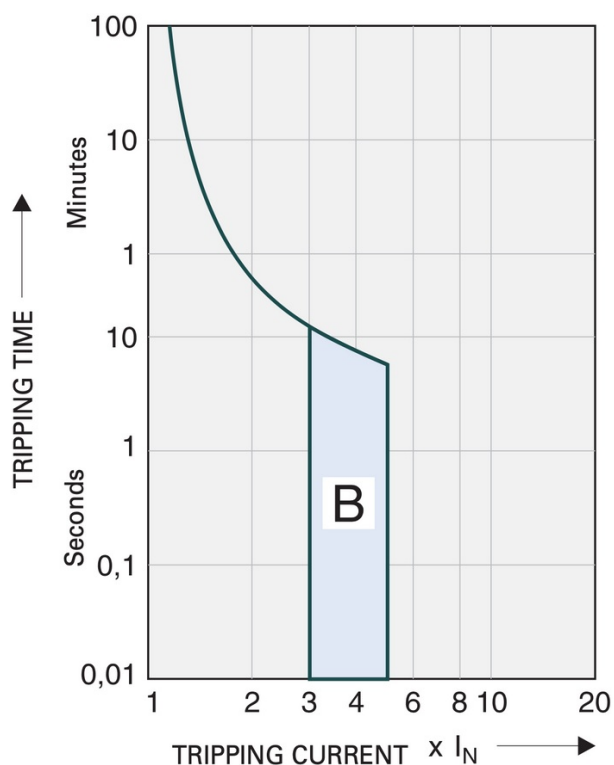

Diff. aut. Teco 1N 32A Courbe B Type A 100mA

Interne referentie: FL9321NB01A

Tripping characteristic B

Beperkt stroomstootvast 250A 8/20 μ s.

Konform met de norm
 NBN EN 61009-1 gebaseerd op EN 61009-1:2012 + A11:2015 + A1:2014 + A2:2014 + A12:2016 en
 NBN EN 61008-2-1 gebaseerd op EN 61009-2-1:1994 + A11:1998.

Kenmerken

I(n)	32 A	U(n)	240 V
Type	A	Kortsluitvermogen (EN60898)	10 kA
Code	157825	Curve	B
Energieklasse	3	I(diff)	100 mA
Module	2		