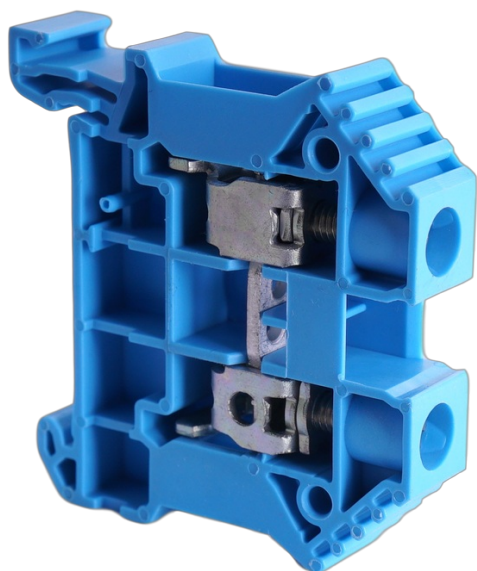

## Railklem SRK 10/2a blauw

Interne referentie: CO171125

U(max) : 1000 V

Kooiklemmen met klemafdekking

IP20

bevestiging op DIN-rail

### Kenmerken

Kleur	bleu	I(n)	Cu 76 A A
Breedte	10 mm	Invoersectie	1
Uitvoersectie	1		