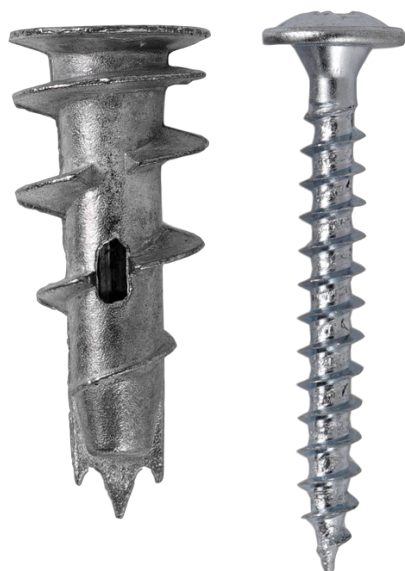

Plug DRIVA TP12 4,5 x 35mm ZMK

Interne referentie: 569443

voor gipsplaten of cellenbetonpanelen

voor holle materialen

materiaal: zamac

geleverd met een platkopschroef of een
verzonken schroef

Kenmerken

Qty	100/400 pcs	dv	4.5 mm
lv	35 mm	Lengte (l)	31 mm
Tfix	12 mm	Boordiameter	tête plate