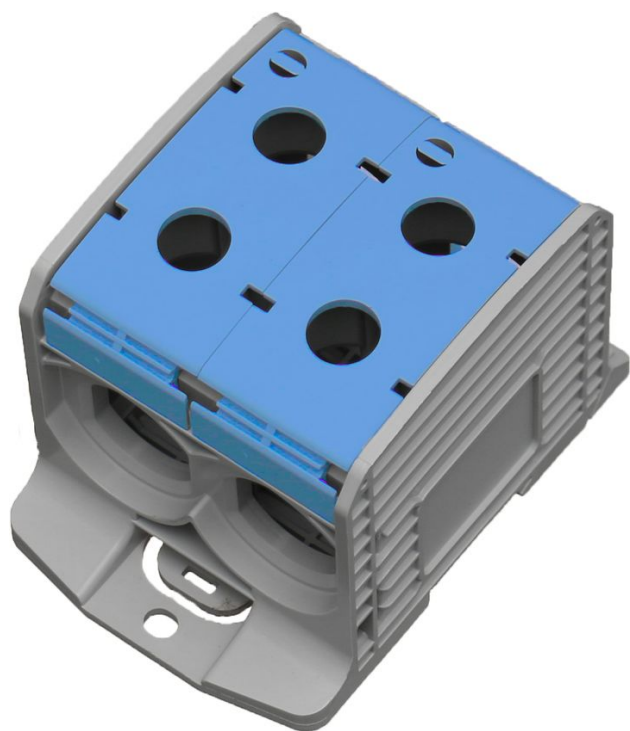

## Aansluitklem RKA 1p dubbel 300mm<sup>2</sup> Cu+Al zwart

Interne referentie: 087920-4-3

I(max) :  
 1000Vac/dc 520A Cu  
 600V 420A Cu/340A Al

extra meetaansluiting standaard geïntegreerd

IP20

halogeenvrij, zelfdovend

onverliesbare schroeven met constant  
 aandraaikoppel

koppelbaar met klemmen RKA 300mm<sup>2</sup>

bevestiging op DIN-rail of met schroeven

kleur aardingsklem volgens norm IEC 60947-7-  
 1

voorzien van markeringsprofiel

voor Cu en Al geleiders

### Kenmerken

Kleur	noir	I(n)	520 A
Invoersectie	mm <sup>2</sup>	Uitvoersectie	mm <sup>2</sup>
Aantal aansluitingen 300 mm <sup>2</sup>	4		