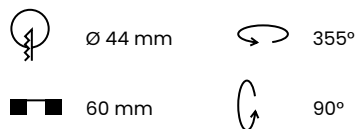

Couleurs / Kleuren	○ ● ●
Drivers	Fixed / DALI
Accessoires Toebehoren	Anneau de finition Afwerkingsring
Ultimate	210 lm
Casambi compatible avec driver dimmable Casambi compatibel met dimbare driver	
Puissance / Vermogen	2 W