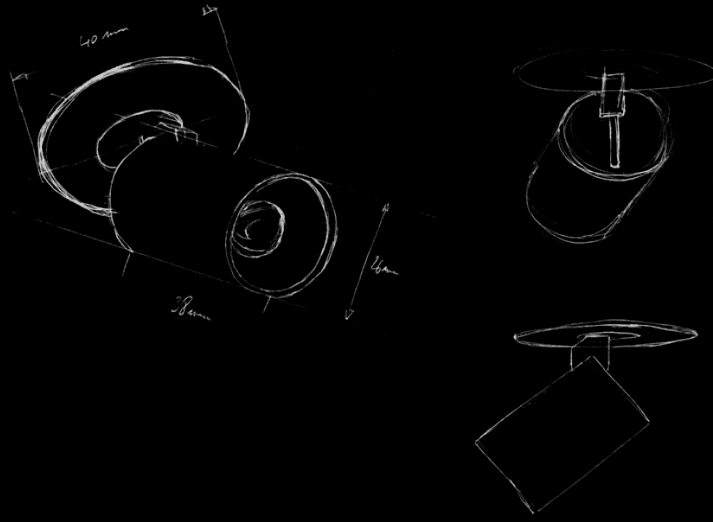

# OZI

Le plus petit modèle de la collection LED architecturale est disponible en **3 couleurs, orientable à 355°** et **rétractable**. Déjà adopté par toutes celles et ceux qui ont des objets à mettre en valeur, OZI se glisse aussi dans les décors minimalistes. Au mur ou au plafond, en blanc, noir ou doré, en solo, en duo ou à volonté, il ajoute à chaque pièce sa touche d'élégante sobriété.

Het kleinste model in de architecturale LED-collectie is verkrijgbaar in **3 kleuren, 355° richtbaar** en **uittrekbaar**. OZI, wordt gebruikt door iedereen die elementen wil laten opvallen. OZI past ook perfect in een minimalistische omgeving. Aan de muur of het plafond, in wit, zwart of goud, solo, als duo of naar believen, geeft het een vleugje elegante soberheid aan elke kamer.

## Design

OZI est un mini downlight LED orientable et personnalisable : il existe en blanc, noir et doré. Composé d'un diffuseur en PMMA, qui garantit un éclairage non éblouissant, et d'un corps cylindrique encastré en aluminium, il est également équipé d'un câble d'alimentation pour le raccordement au driver.

Le corps peut être rétracté ou sorti complètement de sa base, de manière à s'orienter et/ou s'incliner en fonction des besoins. Diamètre total extérieur : 50 mm.

S'il nécessite un driver DALI 700mA, ce LED, de type COB (Chip on board), offre une puissance de 2 W.