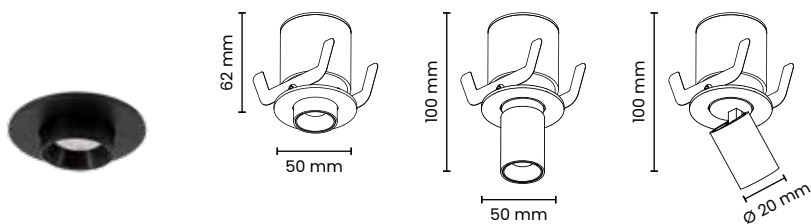

OZI - DOWNLIGHTS LED RETRACTABLES / UITTREKBARE LED-DOWNLIGHTS