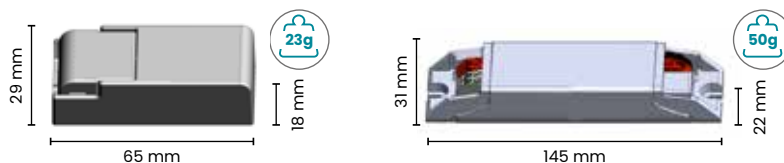

DRIVER (OBLIGATOIRE / NOODZAKELIJK)