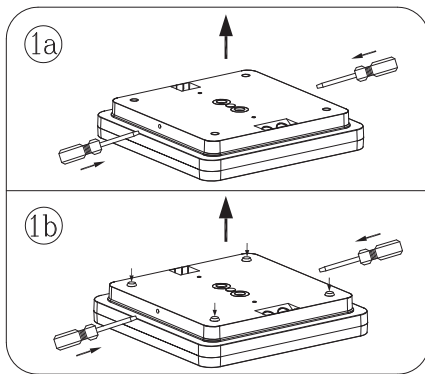

W/Φ (mm)	H (mm)
260	52

H

Φ

- Le produit ne sera ni échangé, ni repris en cas d'erreur de montage.  
 - TECONEX se réserve le droit de modifier les spécifications sans préavis.  
 - Le luminaire doit être monté et installé par un professionnel et il sert unique-ment à éclairer.