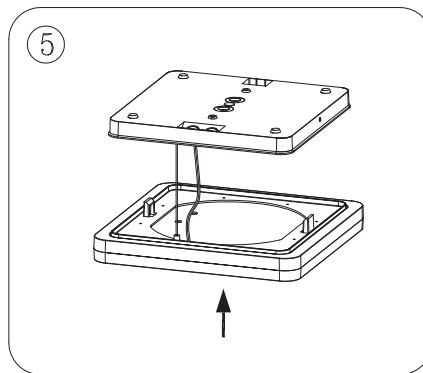

- (FR) Plafon.LED HILO SQUARE IP54 10-18-24W 3000-4000K 26cm Blanc/Noir
- (NL) LED- Plaf. TECO HILO SQUARE IP54 10-18-24W 3000-4000K 26cm Wit/Zwart
- (DE) LED-Decke. TECO HILO SQUARE IP54 10-18-24W 3000-4000K 26cm Weiß/Schwarz
- (EN) LED Ceiling Light TECO HILO SQUARE IP54 10-18-24W 3000-4000K 26 cm White/Black

W/Φ (mm)	H (mm)
260	52

H

Φ

- Le produit ne sera ni échangé, ni repris en cas d'erreur de montage.  
 - TECONEX se réserve le droit de modifier les spécifications sans préavis.  
 - Le luminaire doit être monté et installé par un professionnel et il sert unique-ment à éclairer.