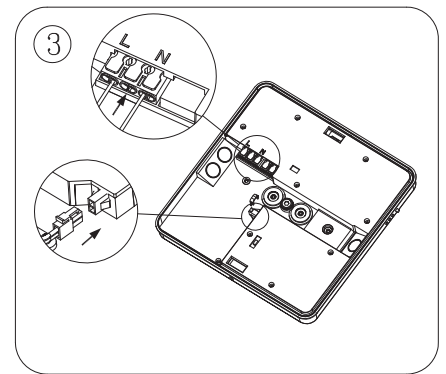

- (FR) Plafon.LED HILO SQUARE IP54 10-18-24W 3000-4000K 26cm Blanc/Noir
- (NL) LED- Plaf. TECO HILO SQUARE IP54 10-18-24W 3000-4000K 26cm Wit/Zwart
- (DE) LED-Decke. TECO HILO SQUARE IP54 10-18-24W 3000-4000K 26cm Weiß/Schwarz
- (EN) LED Ceiling Light TECO HILO SQUARE IP54 10-18-24W 3000-4000K 26 cm White/Black

W/Φ (mm)	H (mm)
260	52

H

Φ

- Le produit ne sera ni échangé, ni repris en cas d'erreur de montage.  
 - TECONEX se réserve le droit de modifier les spécifications sans préavis.  
 - Le luminaire doit être monté et installé par un professionnel et il sert unique-ment à éclairer.