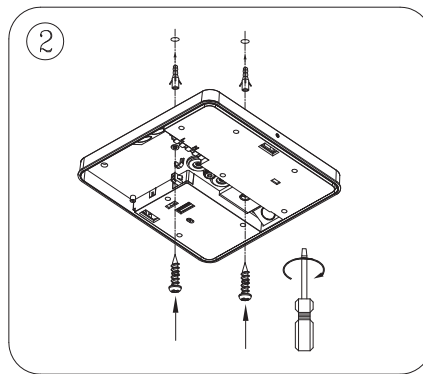

- (FR) Plafon.LED HILO SQUARE IP54 10-18-24W 3000-4000K 26cm Blanc/Noir
- (NL) LED- Plaf. TECO HILO SQUARE IP54 10-18-24W 3000-4000K 26cm Wit/Zwart
- (DE) LED-Decke. TECO HILO SQUARE IP54 10-18-24W 3000-4000K 26cm Weiß/Schwarz
- (EN) LED Ceiling Light TECO HILO SQUARE IP54 10-18-24W 3000-4000K 26 cm White/Black

W/Φ (mm)	H (mm)
260	52

H

Φ

- Le produit ne sera ni échangé, ni repris en cas d'erreur de montage.  
 - TECONEX se réserve le droit de modifier les spécifications sans préavis.  
 - Le luminaire doit être monté et installé par un professionnel et il sert unique-ment à éclairer.