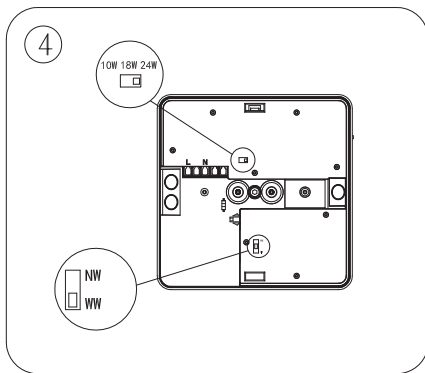

- (FR) Plafon.LED HILO SQUARE IP54 10-18-24W 3000-4000K 26cm Blanc/Noir
- (NL) LED- Plaf. TECO HILO SQUARE IP54 10-18-24W 3000-4000K 26cm Wit/Zwart
- (DE) LED-Decke. TECO HILO SQUARE IP54 10-18-24W 3000-4000K 26cm Weiß/Schwarz
- (EN) LED Ceiling Light TECO HILO SQUARE IP54 10-18-24W 3000-4000K 26 cm White/Black

W/Φ (mm)	H (mm)
260	52

H

Φ

- Le produit ne sera ni échangé, ni repris en cas d'erreur de montage.  
 - TECONEX se réserve le droit de modifier les spécifications sans préavis.  
 - Le luminaire doit être monté et installé par un professionnel et il sert unique-ment à éclairer.