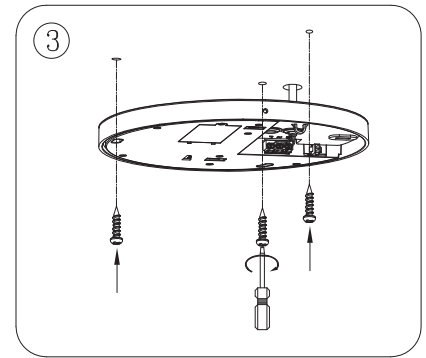

- (FR) Plafon. LED TECO HILO LINE IP54 24-32W 3000-4000K ϕ 350 Blanc/Noir
- (NL) LED- Plaf. TECO HILO LINE IP54 24-32W 3000-4000K ϕ 350 Wit/Zwart
- (DE) LED-Decke. TECO HILO LINE IP54 24-32W 3000-4000K ϕ 350 Weiß/Schwarz
- (EN) LED Ceiling Light TECO HILO LINE IP54 24-32W 3000-4000K ϕ 350 White/Black

W/ Φ (mm)	H (mm)
350	52

- Le produit ne sera ni échangé, ni repris en cas d'erreur de montage.
 - TECONEX se réserve le droit de modifier les spécifications sans préavis.
 - Le luminaire doit être monté et installé par un professionnel et il sert unique-ment à éclairer.