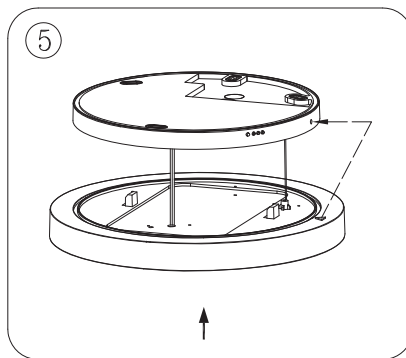

W/ Φ (mm)	H (mm)
350	52

- Le produit ne sera ni échangé, ni repris en cas d'erreur de montage.
 - TECONEX se réserve le droit de modifier les spécifications sans préavis.
 - Le luminaire doit être monté et installé par un professionnel et il sert unique-ment à éclairer.