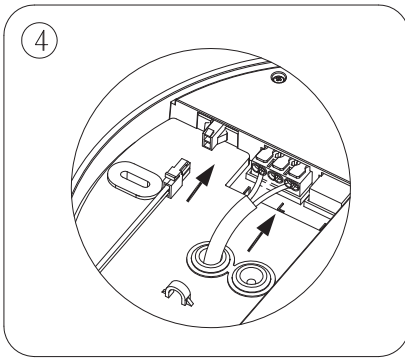

W/ Φ (mm)	H (mm)
350	52

- Le produit ne sera ni échangé, ni repris en cas d'erreur de montage.
 - TECONEX se réserve le droit de modifier les spécifications sans préavis.
 - Le luminaire doit être monté et installé par un professionnel et il sert unique-ment à éclairer.