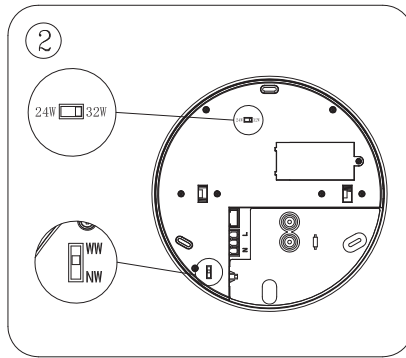

- (FR) Plafon. LED TECO HILO LINE IP54 24-32W 3000-4000K ϕ 350 Blanc/Noir
- (NL) LED- Plaf. TECO HILO LINE IP54 24-32W 3000-4000K ϕ 350 Wit/Zwart
- (DE) LED-Decke. TECO HILO LINE IP54 24-32W 3000-4000K ϕ 350 Weiß/Schwarz
- (EN) LED Ceiling Light TECO HILO LINE IP54 24-32W 3000-4000K ϕ 350 White/Black

W/ Φ (mm)	H (mm)
350	52

- Le produit ne sera ni échangé, ni repris en cas d'erreur de montage.
 - TECONEX se réserve le droit de modifier les spécifications sans préavis.
 - Le luminaire doit être monté et installé par un professionnel et il sert unique-ment à éclairer.