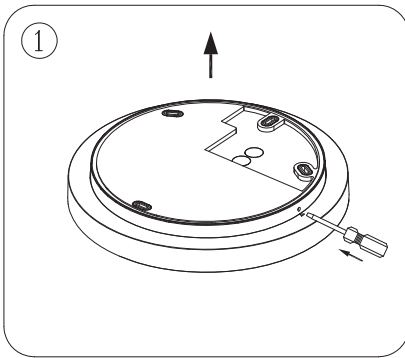

W/ Φ (mm)	H (mm)
350	52

- Le produit ne sera ni échangé, ni repris en cas d'erreur de montage.
 - TECONEX se réserve le droit de modifier les spécifications sans préavis.
 - Le luminaire doit être monté et installé par un professionnel et il sert unique-ment à éclairer.