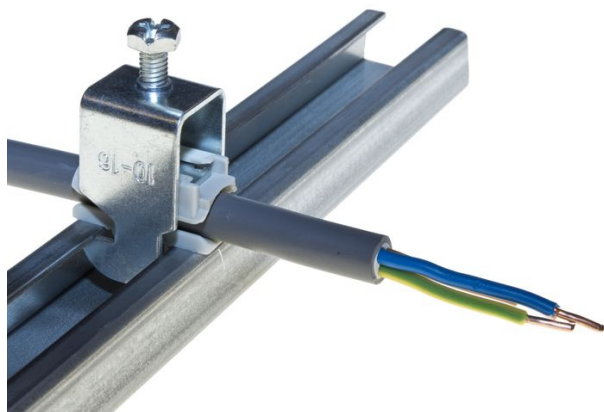

## Clame de câble 30-40mm pour profilé en C

Référence interne: 2301406

gamme Ø 8mm ... Ø 64mm

pour assemblage sur profilé en C selon EN 60715

collier en acier galvanisé

livré avec patin de pression et contre-plaque en polypropylène gris

### Caractéristiques

Cable Diameter	30 - 40 mm
----------------	------------