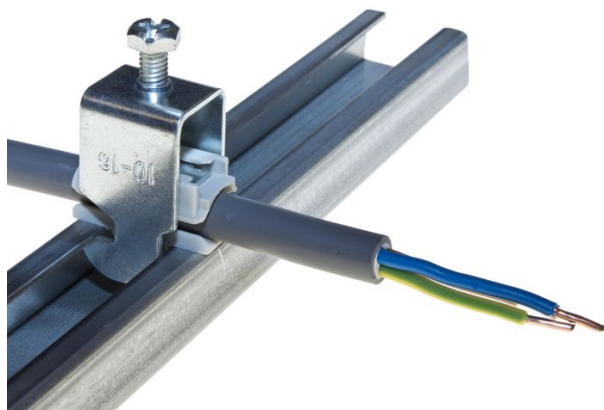

## Clame de câble 10-16mm pour profilé en C

Référence interne: 2301402

gamme Ø 8mm ... Ø 64mm

pour assemblage sur profilé en C selon EN 60715

collier en acier galvanisé

livré avec patin de pression et contre-plaque en polypropylène gris

### Caractéristiques

Cable Diameter	10 - 16 mm
----------------	------------