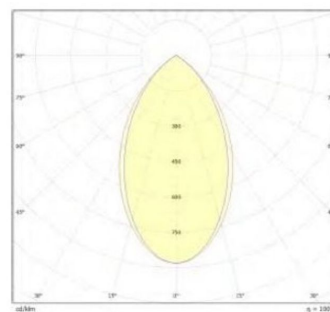

Honey diffuseur 60° DL-System 1xDL1200cm Gold

Internal Reference: TDLHONEY1200G

Accessoire anti-éblouissement pour armatures DL-SYSTEM.

° Se glissent par au-dessus du diffuseur de l'armature dans l'encoche prévue à cet effet.

Characteristics

Color	Doré	range	DL-SYSTEM
-------	------	-------	-----------

D; Honeycomb diffuser

UGR < 16

Honeycomb diffuser-60°