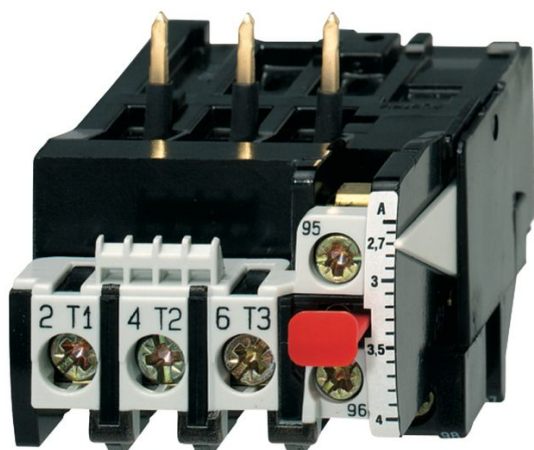

Relais thermique 4 - 6 A

Internal Reference: U1216E6K3

manuelle Nullstellung

isolierte Hilfskontakte: 1 no + 1 nf

Characteristics

Adjustment range	4	For contactors	K(G)3-10A..
------------------	---	----------------	-------------