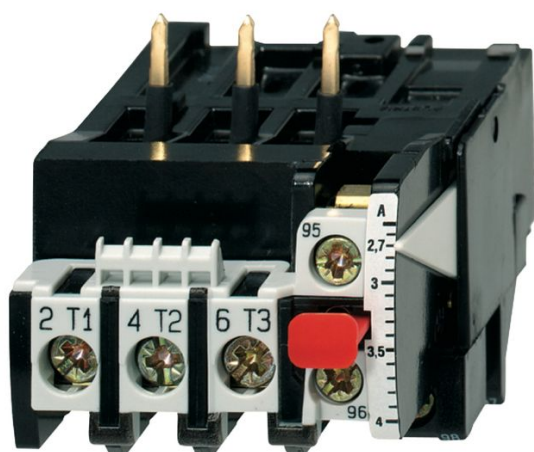

## Relais thermique 0.27 - 0.4 A

Internal Reference: U1216E04K3

manuelle Nullstellung

isolierte Hilfskontakte: 1 no + 1 nf

### Characteristics

Adjustment range	0.27	For contactors	K(G)3-10A..
------------------	------	----------------	-------------