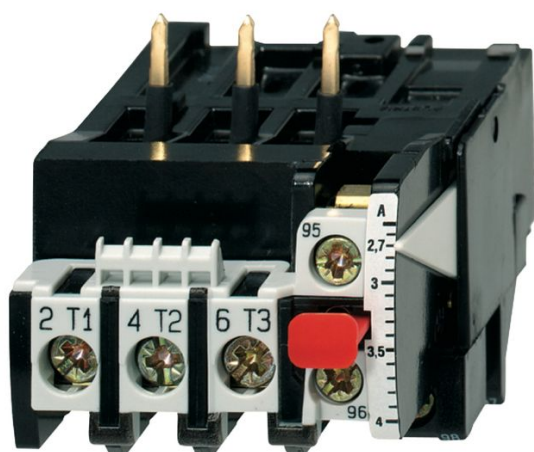

Relais thermique 0.18 - 0.27 A

Internal Reference: U1216E027K3

manuelle Nullstellung

isolierte Hilfskontakte: 1 no + 1 nf

Characteristics

Adjustment range	0.18	For contactors	K(G)3-10A..
------------------	------	----------------	-------------