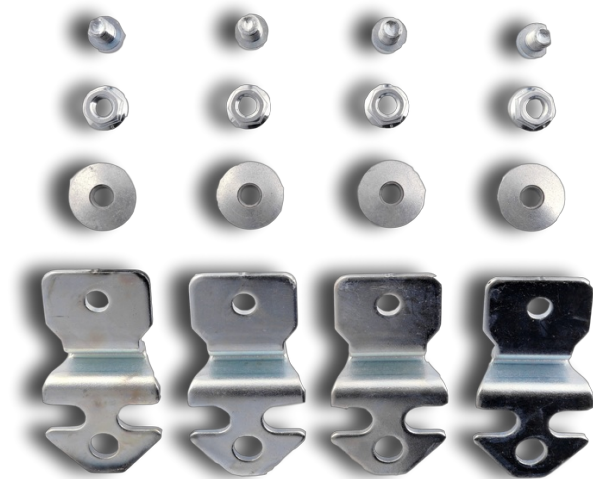

Set de pattes de fixation pour ARGENTA

Internal Reference: 48423

4pc