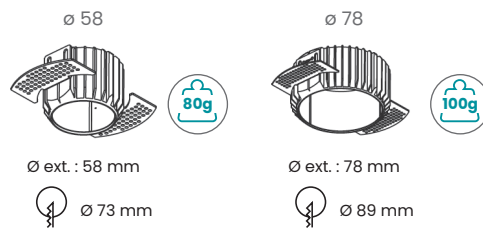

* Driver déporté / Driver enkel op afstand

KHEO - encastré / Inbouw

ANNEAU EXTÉRIEUR / BUITENRING

	ø 40	ø 58	ø 78	
RAL 9005	TLK400XB00SR	TLK580XB00SR	TLK780XB00SR	1
RAL 9003	TLK400XW00SR	TLK580XW00SR	TLK780XW00SR	1
RAL 1012	TLK400XG00SR	TLK580XG00SR	TLK780XG00SR	1

Kit d'encastrement trimless / Trimless inbouwkit

	ø 58	ø 78	
TLK580TRIM00			1
		TLK780TRIM00	1

- ø 58 Module LED TLK586W0309I
- + ○ Anneau central blanc / Witte centrale ring TLK580XW00SF
- + ● Anneau extérieur noir / Zwarte buitenring TLK780XB00SR