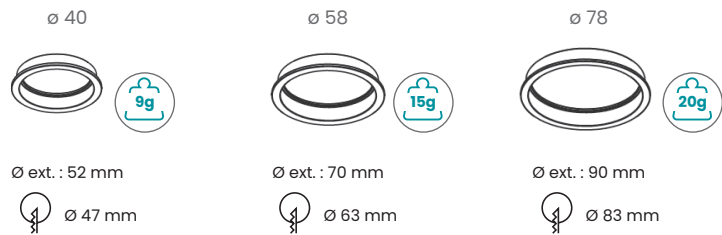

ANNEAU CENTRAL IP54 SEMI-ENCASTRÉ / CENTRALE RING IP54 HALF-INBOUW

		ø 40	ø 58	ø 78	
RAL 9005		TLK400XB00SF	TLK580XB00SF	TLK780XB00SF	1
RAL 9003		TLK400XW00SF	TLK580XW00SF	TLK780XW00SF	1
RAL 1012		TLK400XG00SF	TLK580XG00SF	TLK780XG00SF	1

Code	X	Y	Z	G
TLK586DS3	140	65	30	175g
TLK586DS4	280	30	20	204g
TLK789PHD	120	50	30	116g
TLK789DS1	119	53	30	116g
TLK789DS2	138	62	30	175g
TLK789DS3	138	62	30	175g
TLK789DS4	280	30	21	205g

	∅	#/driver	Fixed	Phase dimming	DALI	W	mA	
	∅ 40	1x	TLK402FD	-	-	10 W	700 mA	1
	∅ 40	3-4x	-	TLK402PHD*	-	10 W	700 mA	1
	∅ 40	1-4x	-	-	TLK402DSI-4	3 W	700 mA Serie	1
	∅ 58	1-2x	-	TLK586PHD*	-	13 W	350 mA	1
	∅ 58	1x	-	TLK586PHD1	-	10 W	350 mA	1
	∅ 58	1x	-	-	TLK586DS1	10 W	350 mA	1
	∅ 58	2x	-	-	TLK586DS2	15 W	350 mA Serie	1
	∅ 58	3x	-	-	TLK586DS3	25 W	350 mA Serie	1
	∅ 58	4x	-	-	TLK586DS4*	60 W	350 mA Serie	1
	∅ 78	1-2x	-	TLK789PHD	-	18 W	500 mA	1
	∅ 78	1x	-	-	TLK789DS1	15 W	500 mA Serie	1
	∅ 78	2x	-	-	TLK789DS2	25 W	500 mA Serie	1
	∅ 78	3x	-	-	TLK789DS3	35 W	500 mA Serie	1
	∅ 78	4x	-	-	TLK789DS4*	60 W	500 mA Serie	1

* Driver déporté / Driver enkel op afstand

KHEO - encastré / Inbouw

ANNEAU EXTÉRIEUR / BUITENRING

	ø 40	ø 58	ø 78	
RAL 9005	TLK400XB00SR	TLK580XB00SR	TLK780XB00SR	1
RAL 9003	TLK400XW00SR	TLK580XW00SR	TLK780XW00SR	1
RAL 1012	TLK400XG00SR	TLK580XG00SR	TLK780XG00SR	1

Kit d'encastrement trimless / Trimless inbouwkit

	ø 58	ø 78	
TLK580TRIM00			1
		TLK780TRIM00	1

- ø 58 Module LED TLK586W0309I
- + ○ Anneau central blanc / Witte centrale ring TLK580XW00SF
- + ● Anneau extérieur noir / Zwarte buitenring TLK780XB00SR