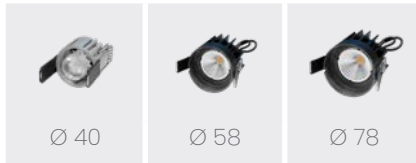

Encastré / Inbouw