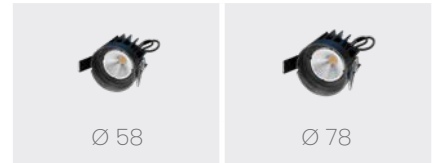

Les composants / De componenten

+

+

+

+

+

Trimless

+

+

+

* uniquement ø40 / enkel ø40
Option : réflecteur / Optie : reflector

Les combinaisons de couleur / De kleurencombinaties

Semi-encasté / Half-inbouw

Trimless