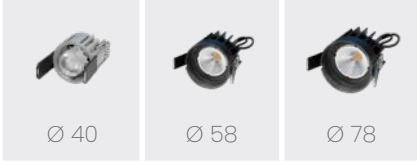

Les composants / De componenten

Semi-encasté / Half-inbouw