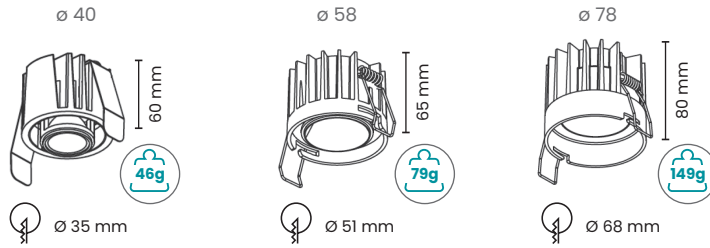

Éléments indispensables / Noodzakelijke elementen

KHEO DOWNLIGHT SEMI-ENCASTRÉ / HALF-INBOUW