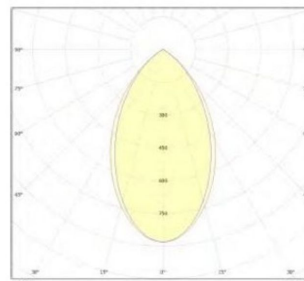

## Honey diffuseur 60° DL-System 1xDL1200cm Schwarz

Interner Verweis: [TDLHONEY1200B](#)

Blendschutzzubehör für DL-SYSTEM-Leuchten.

° Wird über den Diffusor der Leuchte in die dafür vorgesehene Aussparung geschoben.

## Characteristics

Color	Noir
range	DL-SYSTEM

D; Honeycomb diffuser

UGR < 16

Honeycomb diffuser-60°