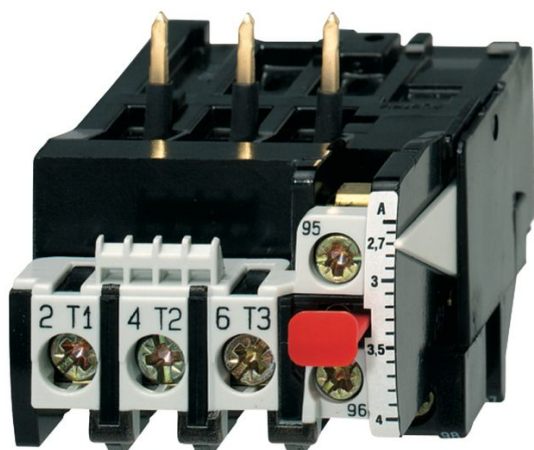

## Thermorelais U12 für Schütz K3 4-6A

Interner Verweis: U1216E6K3

remise à zéro manuelle

contacts auxiliaires isolés : 1 no + 1 nf

### Eigenschaften

|                  |   |                |             |
|------------------|---|----------------|-------------|
| Adjustment range | 4 | For contactors | K(G)3-10A.. |
|------------------|---|----------------|-------------|