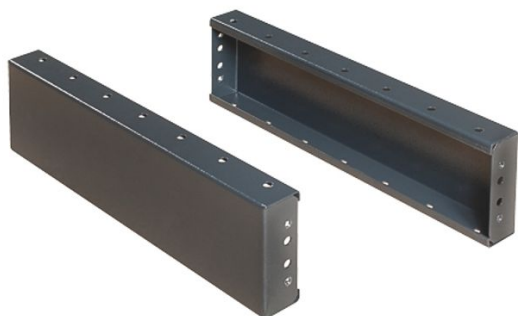

Argenta + Seitliche Sockelleiste H=200 L=600

Interner Verweis: TLZCL2060

noir

Eigenschaften

Height	200 mm	Depth	600 mm
--------	--------	-------	--------