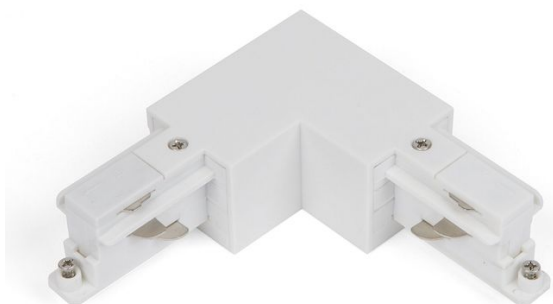

## TECO 3-Phasen-Schiene L-Konnektor rechts Weiß

Interner Verweis: TLZ000W000LR

- Connecteur en L pour rail triphasé Teco

### Eigenschaften

Length	62 mm	Color	Blanc
Width	62 mm	IP	20
range	TRACK		

TLZ000B000LR  
TLZ000W000LR