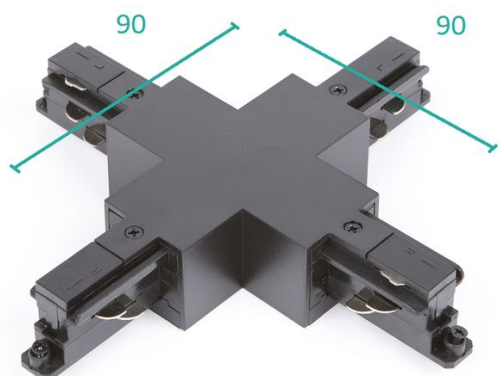

TECO 3-Phasen-Schiene X-Konnektor Schwarz

Interner Verweis: TLZ000B000X0

- Connecteur en X pour rail triphasé Teco

Eigenschaften

Length	90 mm	Color	Noir
Width	90 mm	IP	20
range	TRACK		

TLZ000B000X0
TLZ000W000X0