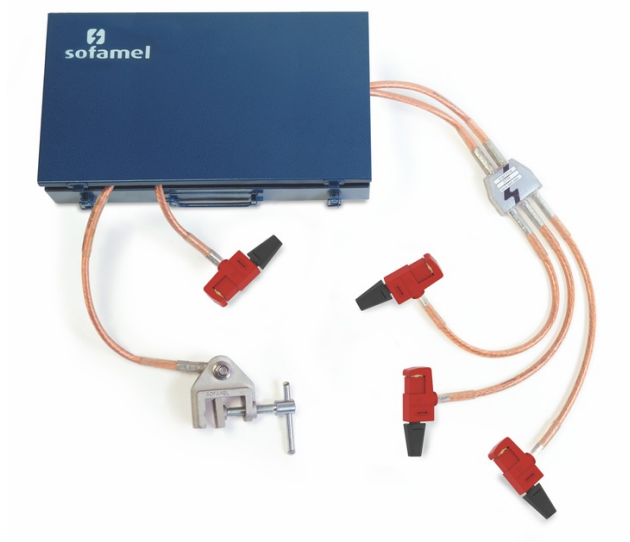

Erdungsausrüstung für Niederspannungsschalttafeln

Interner Verweis: SOFECBT-SHCD4

L'objectif principal de son installation est la protection du travailleur contre une mise en marche accidentelle ou un éventuel retour de tension lors de travaux de réparation.

Eigenschaften

I(n)	200 A A	
------	---------	--