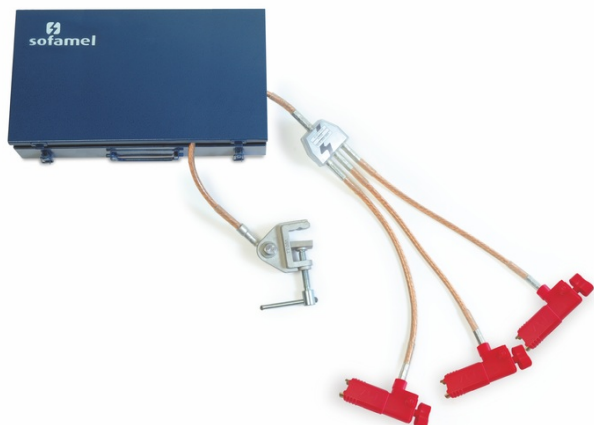

## Erdungsausrüstung für Niederspannungsschalttafeln

Interner Verweis: SOFECBT-PTA3

L'objectif principal de son installation est la protection du travailleur contre une mise en marche accidentelle ou un éventuel retour de tension lors de travaux de réparation.

## Characteristics

Certification	IEC 61230
I(cc)	6,9 KA/1s