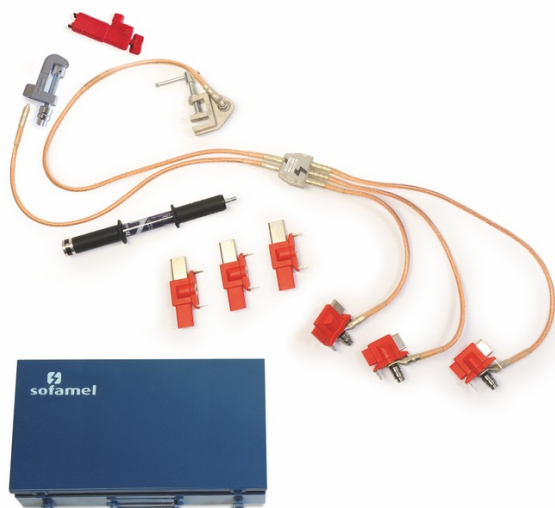

Erdungsausrüstung für Niederspannungsschalttafeln

Interner Verweis: SOFECBT-ID

L'objectif principal de son installation est la protection du travailleur contre une mise en marche accidentelle ou un éventuel retour de tension lors de travaux de réparation.

Eigenschaften

Certification	IEC 61230	I(cc)	6,9 KA/1s
---------------	-----------	-------	-----------