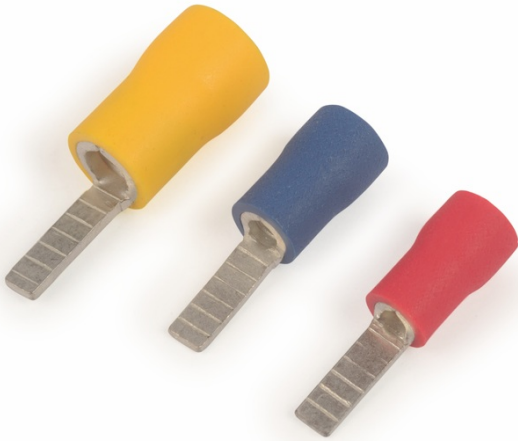

Isolierte Flachstecker, blau, 2.5mm², L27,8mm

Interner Verweis: SOFAPPL-2.5

insulation: polyamide

Characteristics

Length	27.8 mm
Color	bleu
D1	2.3 mm
Section	2.5 mm ²
W	2.2 mm
F	18 mm