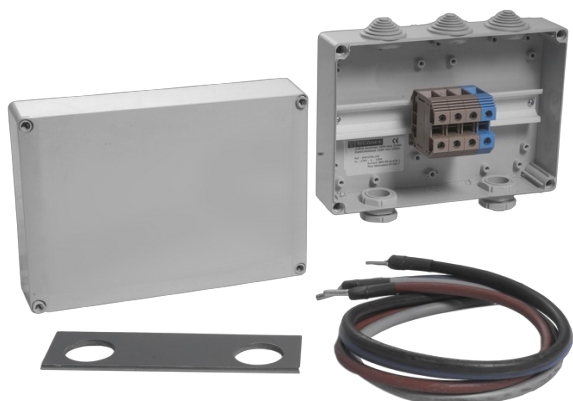

Coffret electricien jusque 100A pour 25E60 Smart Sibelga

Interner Verweis: SMCOFEL100

Livré avec un set de 2 coupleurs PG21

Permet de brancher l'installation électrique après le scellement de l'ensemble de comptage.

Eigenschaften

Height	175 mm	Length	250 mm
Depth	100 mm	I(n)	100 A
Number of poles	4		