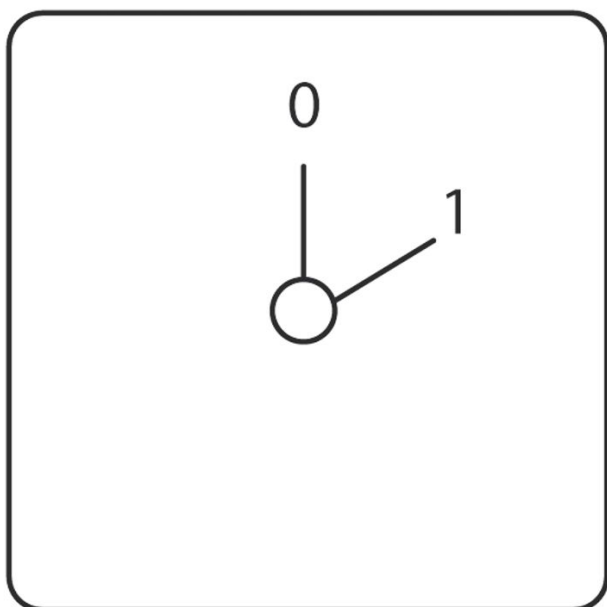

Wechselschalter mit Schlüssel 0-1 2S. 32A (22.5mm)

Interner Verweis: M20ZA2SA

IP65

clé Ronis 455

montage sur panneau, perçage 22.5mm

Eigenschaften

| | | | |
|----------------|-----------|----------------|------|
| U(n) | V | Contact | 2 NO |
| Dimension | 48 x 48mm | I(n) AC21 690V | 32 |
| P(n) AC23 400V | - | | |