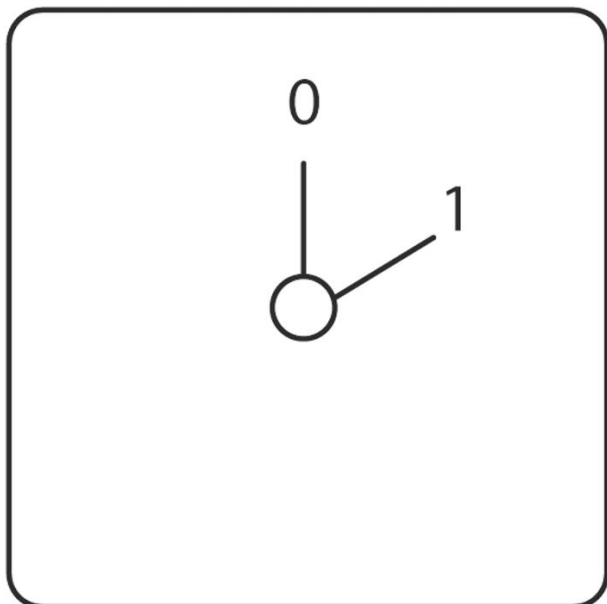

Wechselschalter mit Schlüssel ON-OFF (22.5mm) 20A 2S.

Interner Verweis: M10HZA2SA

IP65

clé Ronis 455

montage sur panneau, perçage 22.5mm

Eigenschaften

U(n)	V	Contact	2 NO
Dimension	48 x 48mm	I(n) AC21 690V	20
P(n) AC23 400V	-		