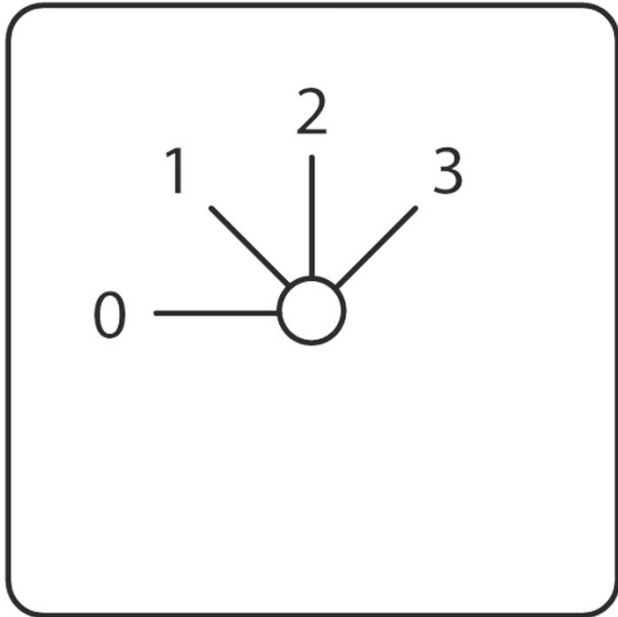

## Wechselschalter 0-1-2-3

Interner Verweis: M10HSMAS031

IP40

## Characteristics

Pole	1
U(n)	V
I(n) AC21 690V	20
Module	3