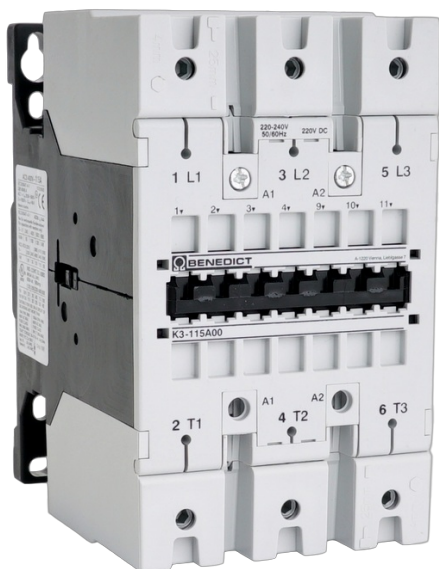

## Kondensatorbat. 55kW 3~400V 230Vac & dc

Interner Verweis: K3115A00230

U(max) : 690 Vac

### Eigenschaften

P(n) AC3 400V	55 kW	I(n) AC1	200 A
U(n) coil	230 Vac	Attachable auxiliary contacts	2 HB... + 7 HN.../HA...
P(r)50 400kVAr	100	P(r)50 440kVAr	103
P(r)50 690kVAr	148	P(r)60 400kVAr	90
P(r)60 440kVAr	93	P(r)60 690kVAr	148
I(n) AC3	115 A		