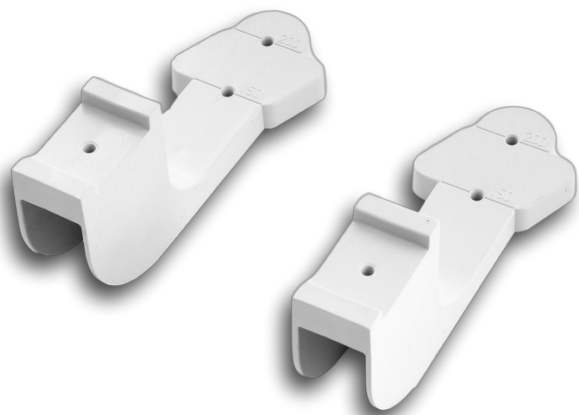

Argenta + Stützen für vertikale Kabelkanäle

Interner Verweis: 49368

gris