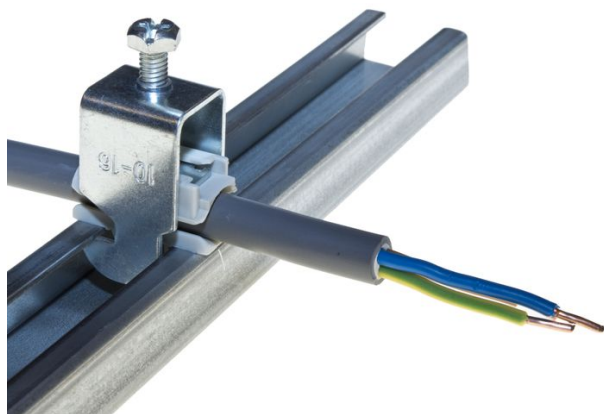

Befestigungsflansch Kunststoff-Gegenplatte C-Profil 36-46mm

Interner Verweis: 2301407

gamme Ø 8mm ... Ø 64mm

pour assemblage sur profilé en C selon EN 60715

collier en acier galvanisé

livré avec patin de pression et contre-plaque en polypropylène gris

Eigenschaften

Cable Diameter

36 - 46 mm