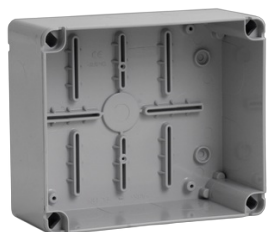

## Anschlussdose IP55 160x135x150 1 / 4T

Interner Verweis: 1SL0860L00

fixation du couvercle par vis 1/4 tour

### Eigenschaften

Height	135 mm	Length	160 mm
Power	150	Entries	Côtés lisses